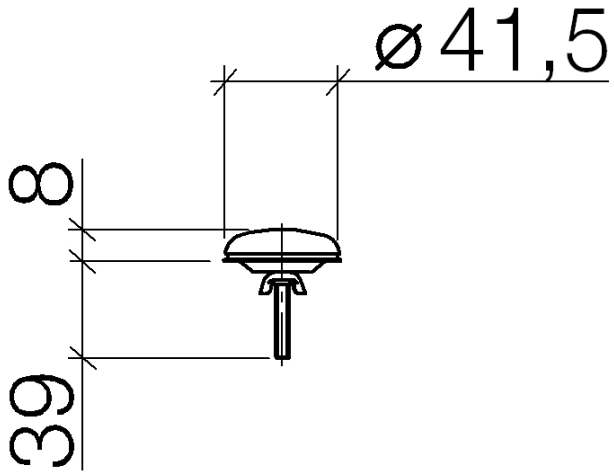

12 715 970

S'adapte aux gammes suivantes : IMO,
LULU, MADISON, MEM, TARA, CL.1, LISSÉ,
VAIA, META, CYO

	Platine	12 715 970-08
	Chrome	12 715 970-00
	chrome brossé	12 715 970-04
	Platine brossé	12 715 970-06
	Laiton (Or 23cts)	12 715 970-09
	Dark Chrome	12 715 970-19
	Or clair	12 715 970-26
	Or clair brossé	12 715 970-27
	Laiton brossé (Or 23cts)	12 715 970-28
	Noir mat	12 715 970-33
	Bronze brossé	12 715 970-42
	Champagne brossé (Or 22cts)	12 715 970-46
	Champagne (Or 22cts)	12 715 970-47
	Chrome brossé	12 715 970-93
	Dark Platinum brossé	12 715 970-99

Cache pour percement de robinetterie - Platine

IMO

12 715 970

12 715 970

12 715 970

Les pièces pour les
autres finitions
peuvent être
trouvées ici : Chrome